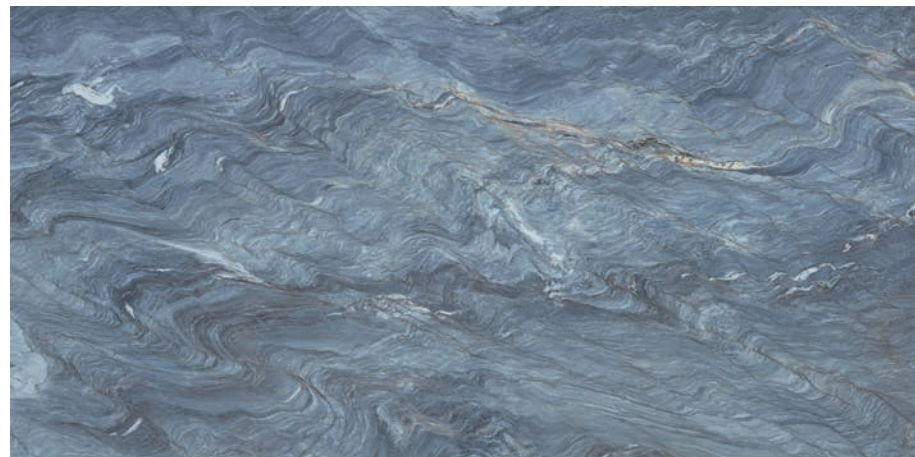

SUNSHINE

MARBLE COLLECTION

PORCELAIN

EXPRESSIVITY

Mármol azul bahía procedente de Brasil, es uno de los más cotizados del mundo. Su explosión de color y su singular veteado le otorgan un carácter exótico y exclusivo. Destaca por su intensa expresividad y convierte cada espacio en único y original, al servicio de las tendencias más actuales e innovadoras.

Bay-Blue marble, original from Brazil and one of the most popular in the world. Its color explosion and personal veining give it an exotic and exclusive character. It stands out thanks to its intense expressivity and it turns every space into a unique area next to the most current and innovative trends.

BLUE

60X120CM · 24"X47"

PORCELAIN TILE RECT. POLISHED

PORCELAIN

TRILOGY

MARBLE COLLECTION

PRESTIGIOUS

El prestigioso mármol italiano tiene una hermosa combinación de colores negro, crema y gris que combinan con finas vetas blancas. El origen de la piedra arabescato orobico black es del Valle Alta Brembana. Destaca por su gráfica salvaje, su gama cromática y su movimiento, dando al producto dinamismo y sofisticación.

The prestigious Italian marble has a beautiful combination of black, cream, and grey colors that find white veining. The origin of the stone arabescato orobico black is Alta Brembana Valley. It stands out thanks to its wild graphics, chromatic range, and movement, giving this product plenty of sophistication and dynamism.