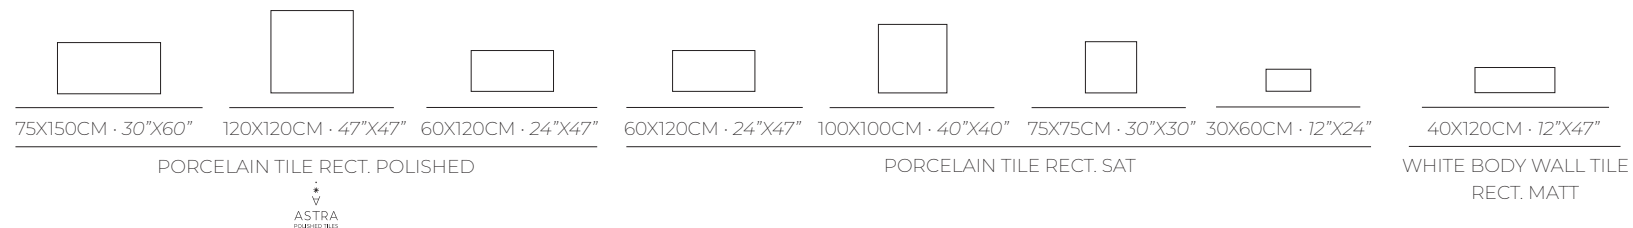

El Mármol Blanco Calacatta atrae por su pureza y su magia. Gráfica de cortes escogidos, con sus vetas en suaves tonos de grises que muestran degradados, recorren de manera suave la superficie y le confiere una personalidad capaz de atraer todas las miradas. Es un mármol esencial.

White Calacatta Marble has a magic and pure attractiveness. A graphic with selected cuts, soft grey veining which is degraded and distributed softly among the surface. All the looks will be attracted thanks to its personality. An essential marble.