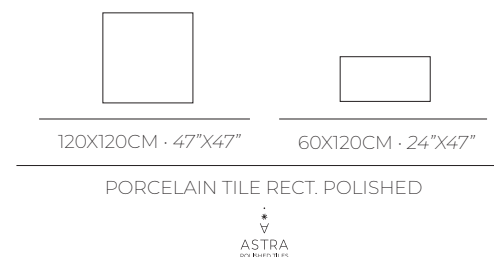

El Capraia Breccia es un bello mármol blanco de Italia. Destaca por su cromatismo peculiar, en el que en un fondo blanco recorren vetas grises, negras y notas ambarinas. De cortes muy escogidos y perfecto movimiento de sus líneas, este material es capaz de engrandecer los espacios con una espectacular fuerza.

Capraia Breccia is a beautiful white marble from Italy. It stands out thanks to its particular chromatism in which grey and black veining with amber details goes along a white background. With very selected cuts and a perfect movement among its lines, this material can magnify spaces with plenty of strength.

WHITE