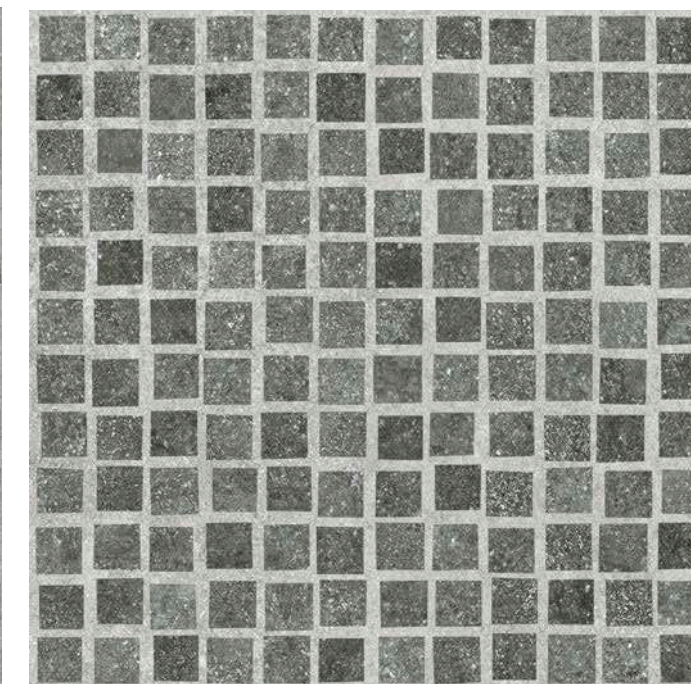

D Y N A M I C

A N D

T I M E L E S S

ROADWAY

PORCELAIN

CZ WHITE

CZ GRAPHITE

60X60CM · 24"X24"