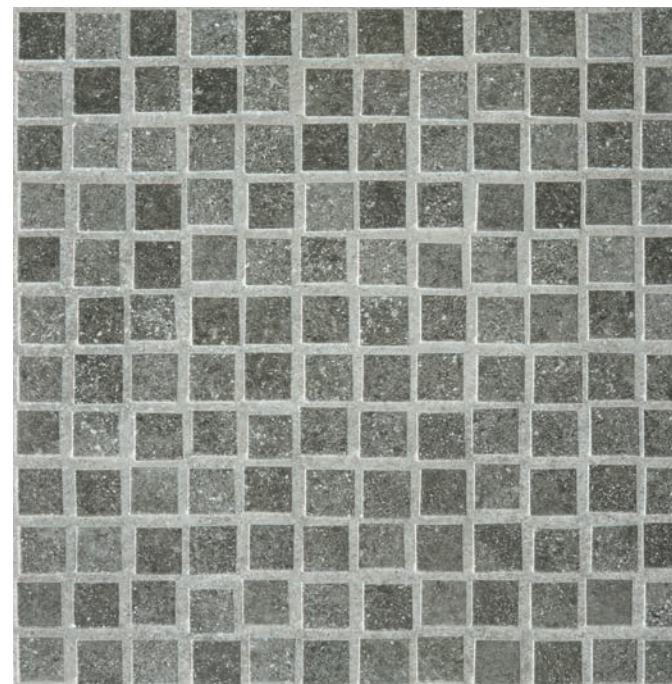

D Y N A M I C

A N D

T I M E L E S S

ROADWAY

PORCELAIN

CZ WHITE

CZ GRAPHITE

60X60CM · 24"X24"