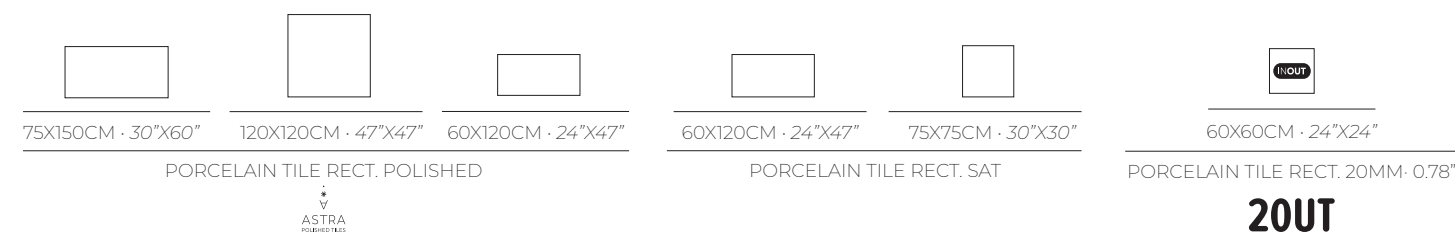

20UT
Outdoor solutions

El mármol blanco es sin duda uno de los más distinguidos y versátiles, es por ello que se traslada a las zona exterior, para llenar las terrazas, piscinas y jardines, del blanco universal. Sabine se presenta también en relieve de cuadros, para dar movimientos y crear zonas y combinaciones diferentes. El acabado inout consigue que los mármoles blancos puedan ser antideslicantes y limpiarse con facilidad.

White marble is undoubtedly one of the most distinguished and versatile, that is why it is transferred to the outdoor area, to fill the terraces, swimming pools and gardens, with universal white. Sabine is also presented in checkered relief, to give movements and create different areas and combinations. The INOUT finish makes white marbles slip resistant and easy to clean.