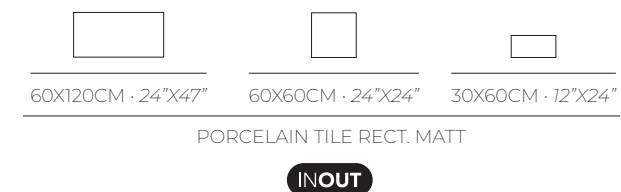

CALIOPE
PORCELAIN

BEIGE

NATURAL

WHITE

PEARL

STONE LOOK

El estilo se define por la sencillez en sus formas y líneas. Un estilo acogedor y armónico que nos hace soñar con tiempo de ocio y relax, donde la piedra, la vegetación, la decoración colonial y los detalles al más puro estilo clásico permiten crear ambientes confortables.