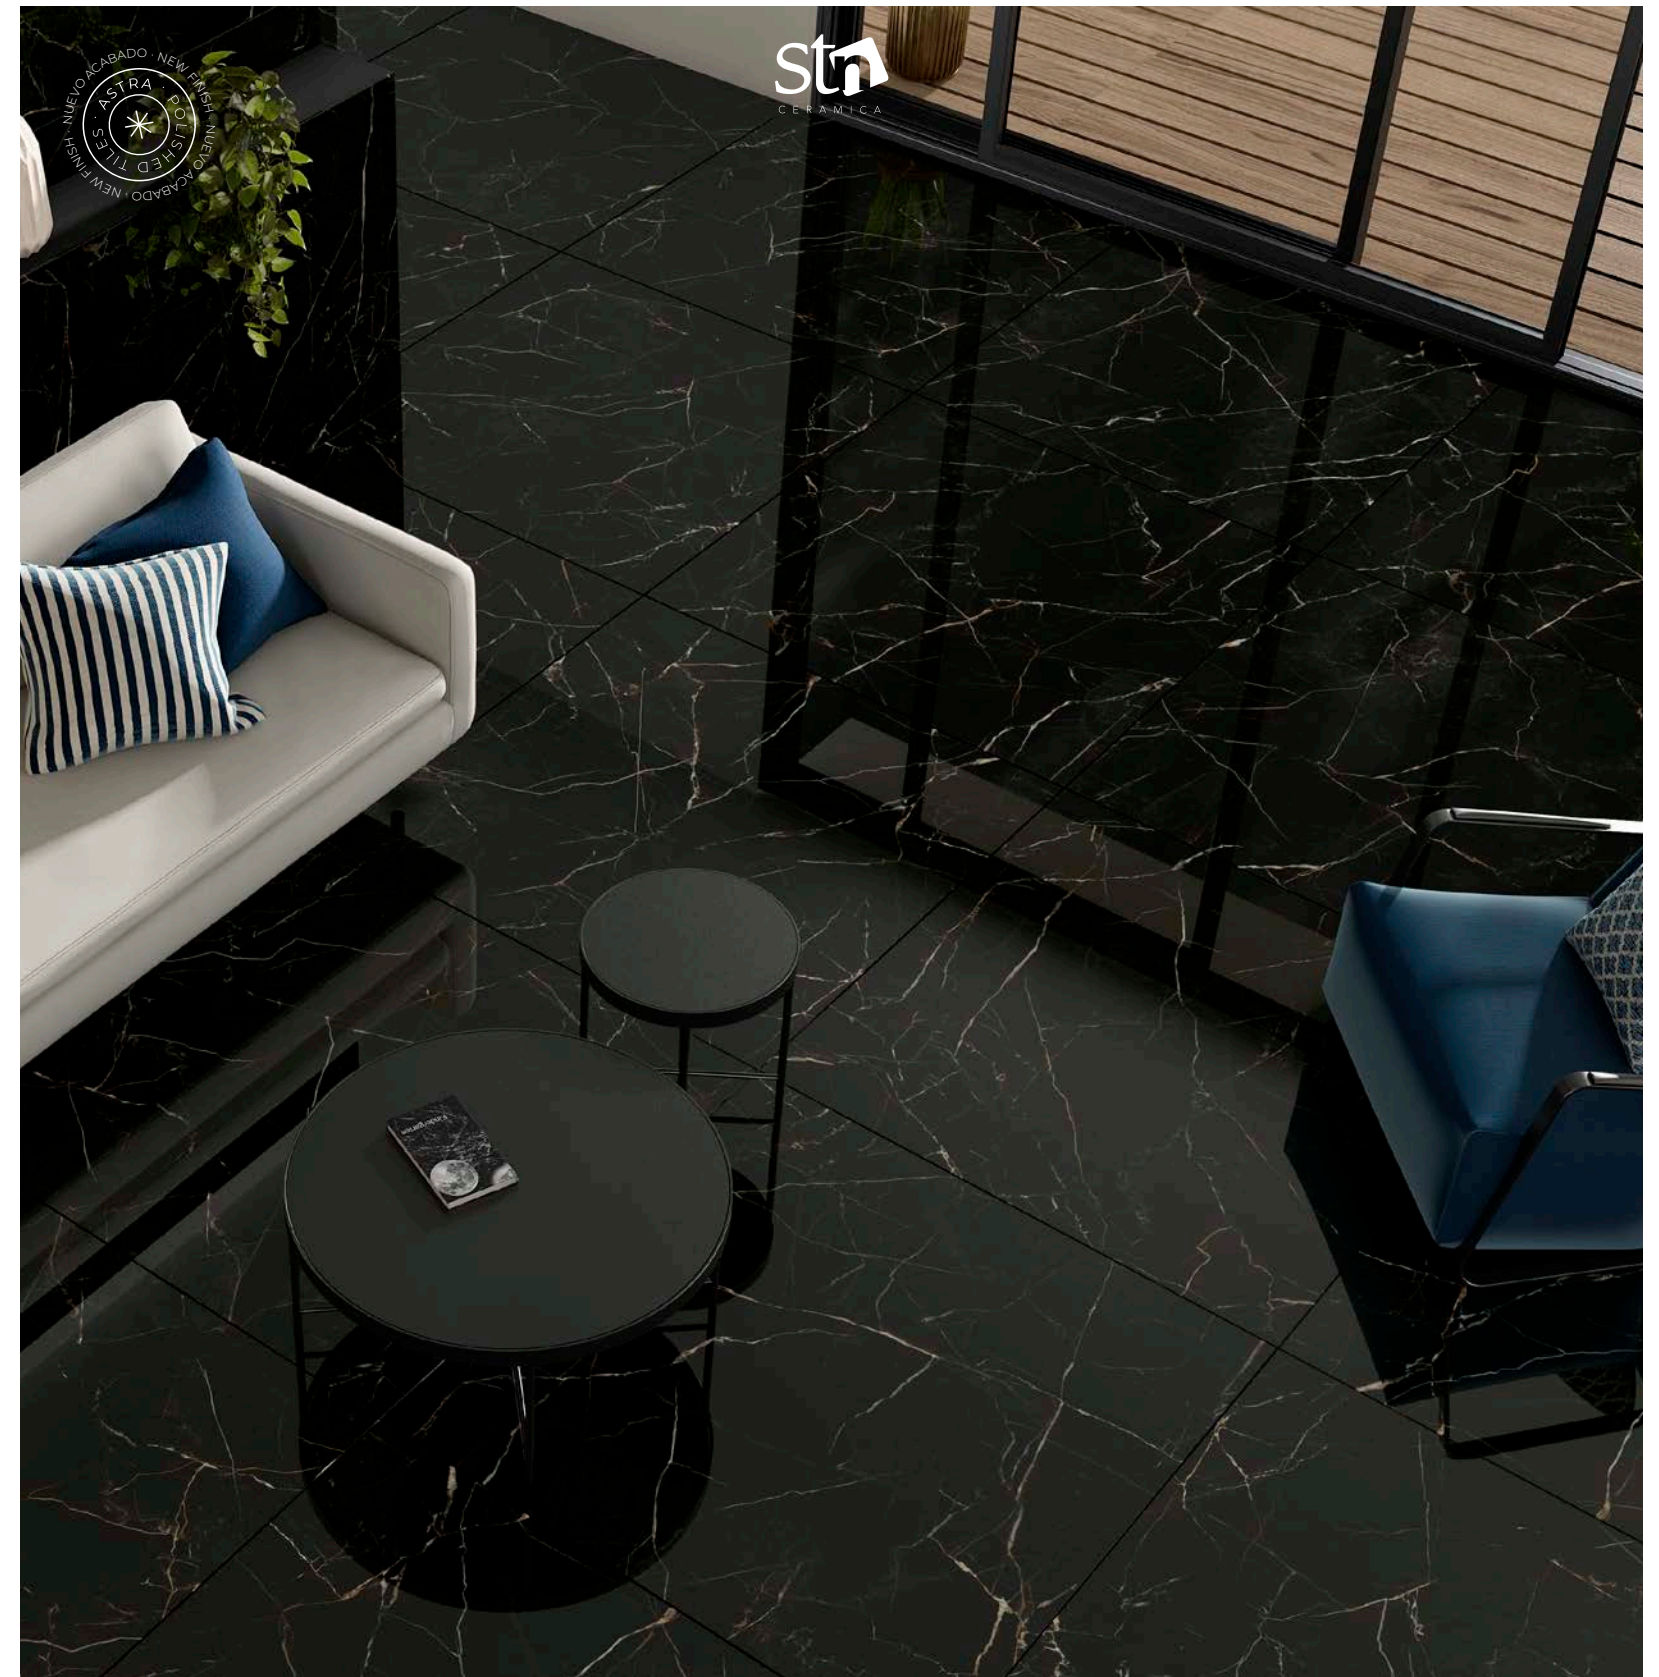

P U R E E X P R E S S I O N

Sus discretas vetas doradas deslumbran la intensidad e irregularidad del fondo negro cautivando cualquier ambiente.

Its discreet golden veins dazzle the intensity and irregularity of the black background, captivating any environment.

El formato 120x120 cm es el resultado de un camino de investigación que relaciona la forma con el grafica y el acabado.

The 120x120 cm format is the result of a path of research that relates shape with graphics and finish.