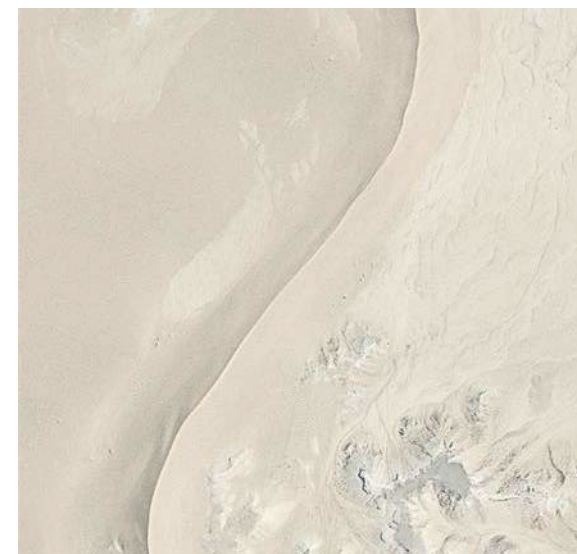

A U S T R A L
STONE COLLECTION

New

Austral es una colección que sorprende a la vista y al tacto, dotando de una nueva perspectiva al universo de las piedras en cerámica. La elegancia recoge la estética gráfica, de vetas ligeras que se mezclan en un fondo granuloso sutil. La esencia y la sensación de la arena se proponen matéricamente. Superficies y juegos de luz definen un concepto decorativo de superficies extraordinarias. Armónica y concreta, la tierra remite a un sentir personal y a la fuerza de la naturaleza, a través de esta versátil piedra de colores naturales.

Austral collection is pleasing to both the eye and the touch, giving to Ceramic stones univserse a new perspective. Elegance picks up graphic aesthetics, with light veins that blend into a subtle grainy background. The essence and the sensation of the sand can be observed at first sight. Surfaces and plays of light define a decorative concept of extraordinary areas. Harmonious and concrete, Earth refers to a personal feeling and the force of nature, through this versatile stone of natural colors.