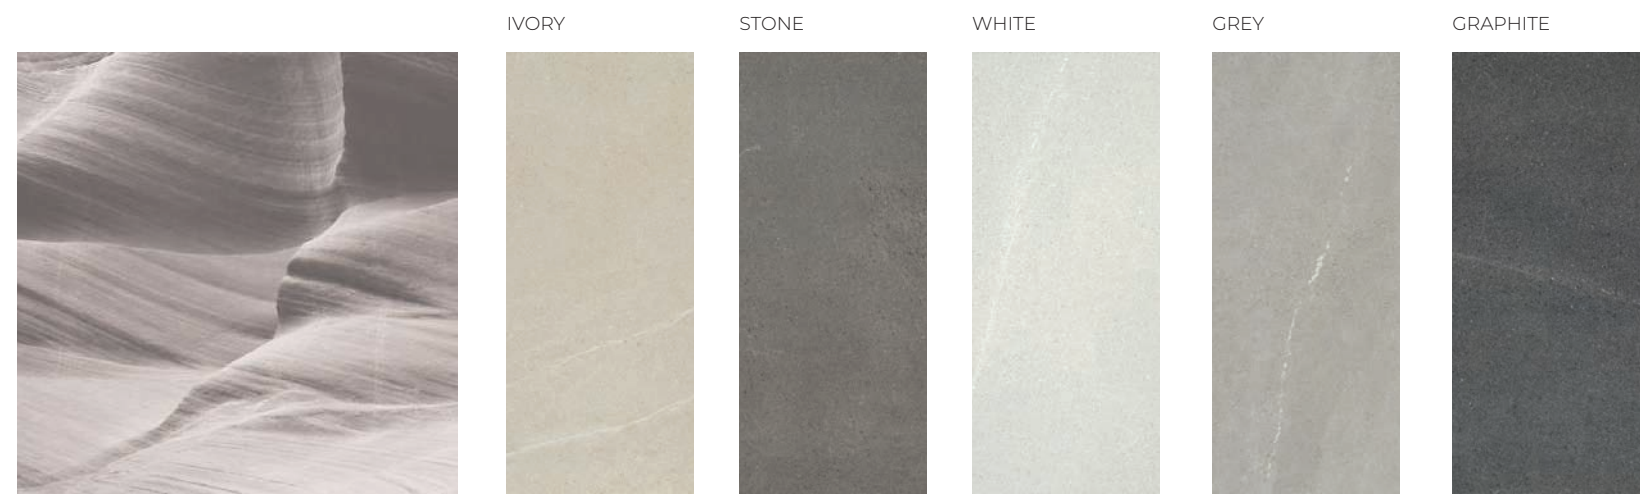

BELLEVUE

STONE COLLECTION

PORCELAIN

La colección hace referencia a la piedra natural de Burlington pero llevada al minimalismo. De fondo compacto con sutiles movimientos que le dan dinamismo y vetas finas de los mejores cortes. Despierta emociones y comunica pasión. Atemporal que destaca por su simplicidad, porque no domina los espacios, sino que deja fluir las personalidades.

This collection makes reference to the Burlington natural stone but driven to Minimalism. It counts with a compact background with subtle movement which gives it dynamism and thin veining from the best cuts. It awakens emotion and passion. A timeless graphic that stands out because of its simplicity and because it does not make spaces busy but lets personalities flow.

BELLEVUE
WHITE BODY WALL TILE

RED BODY WALL TILE