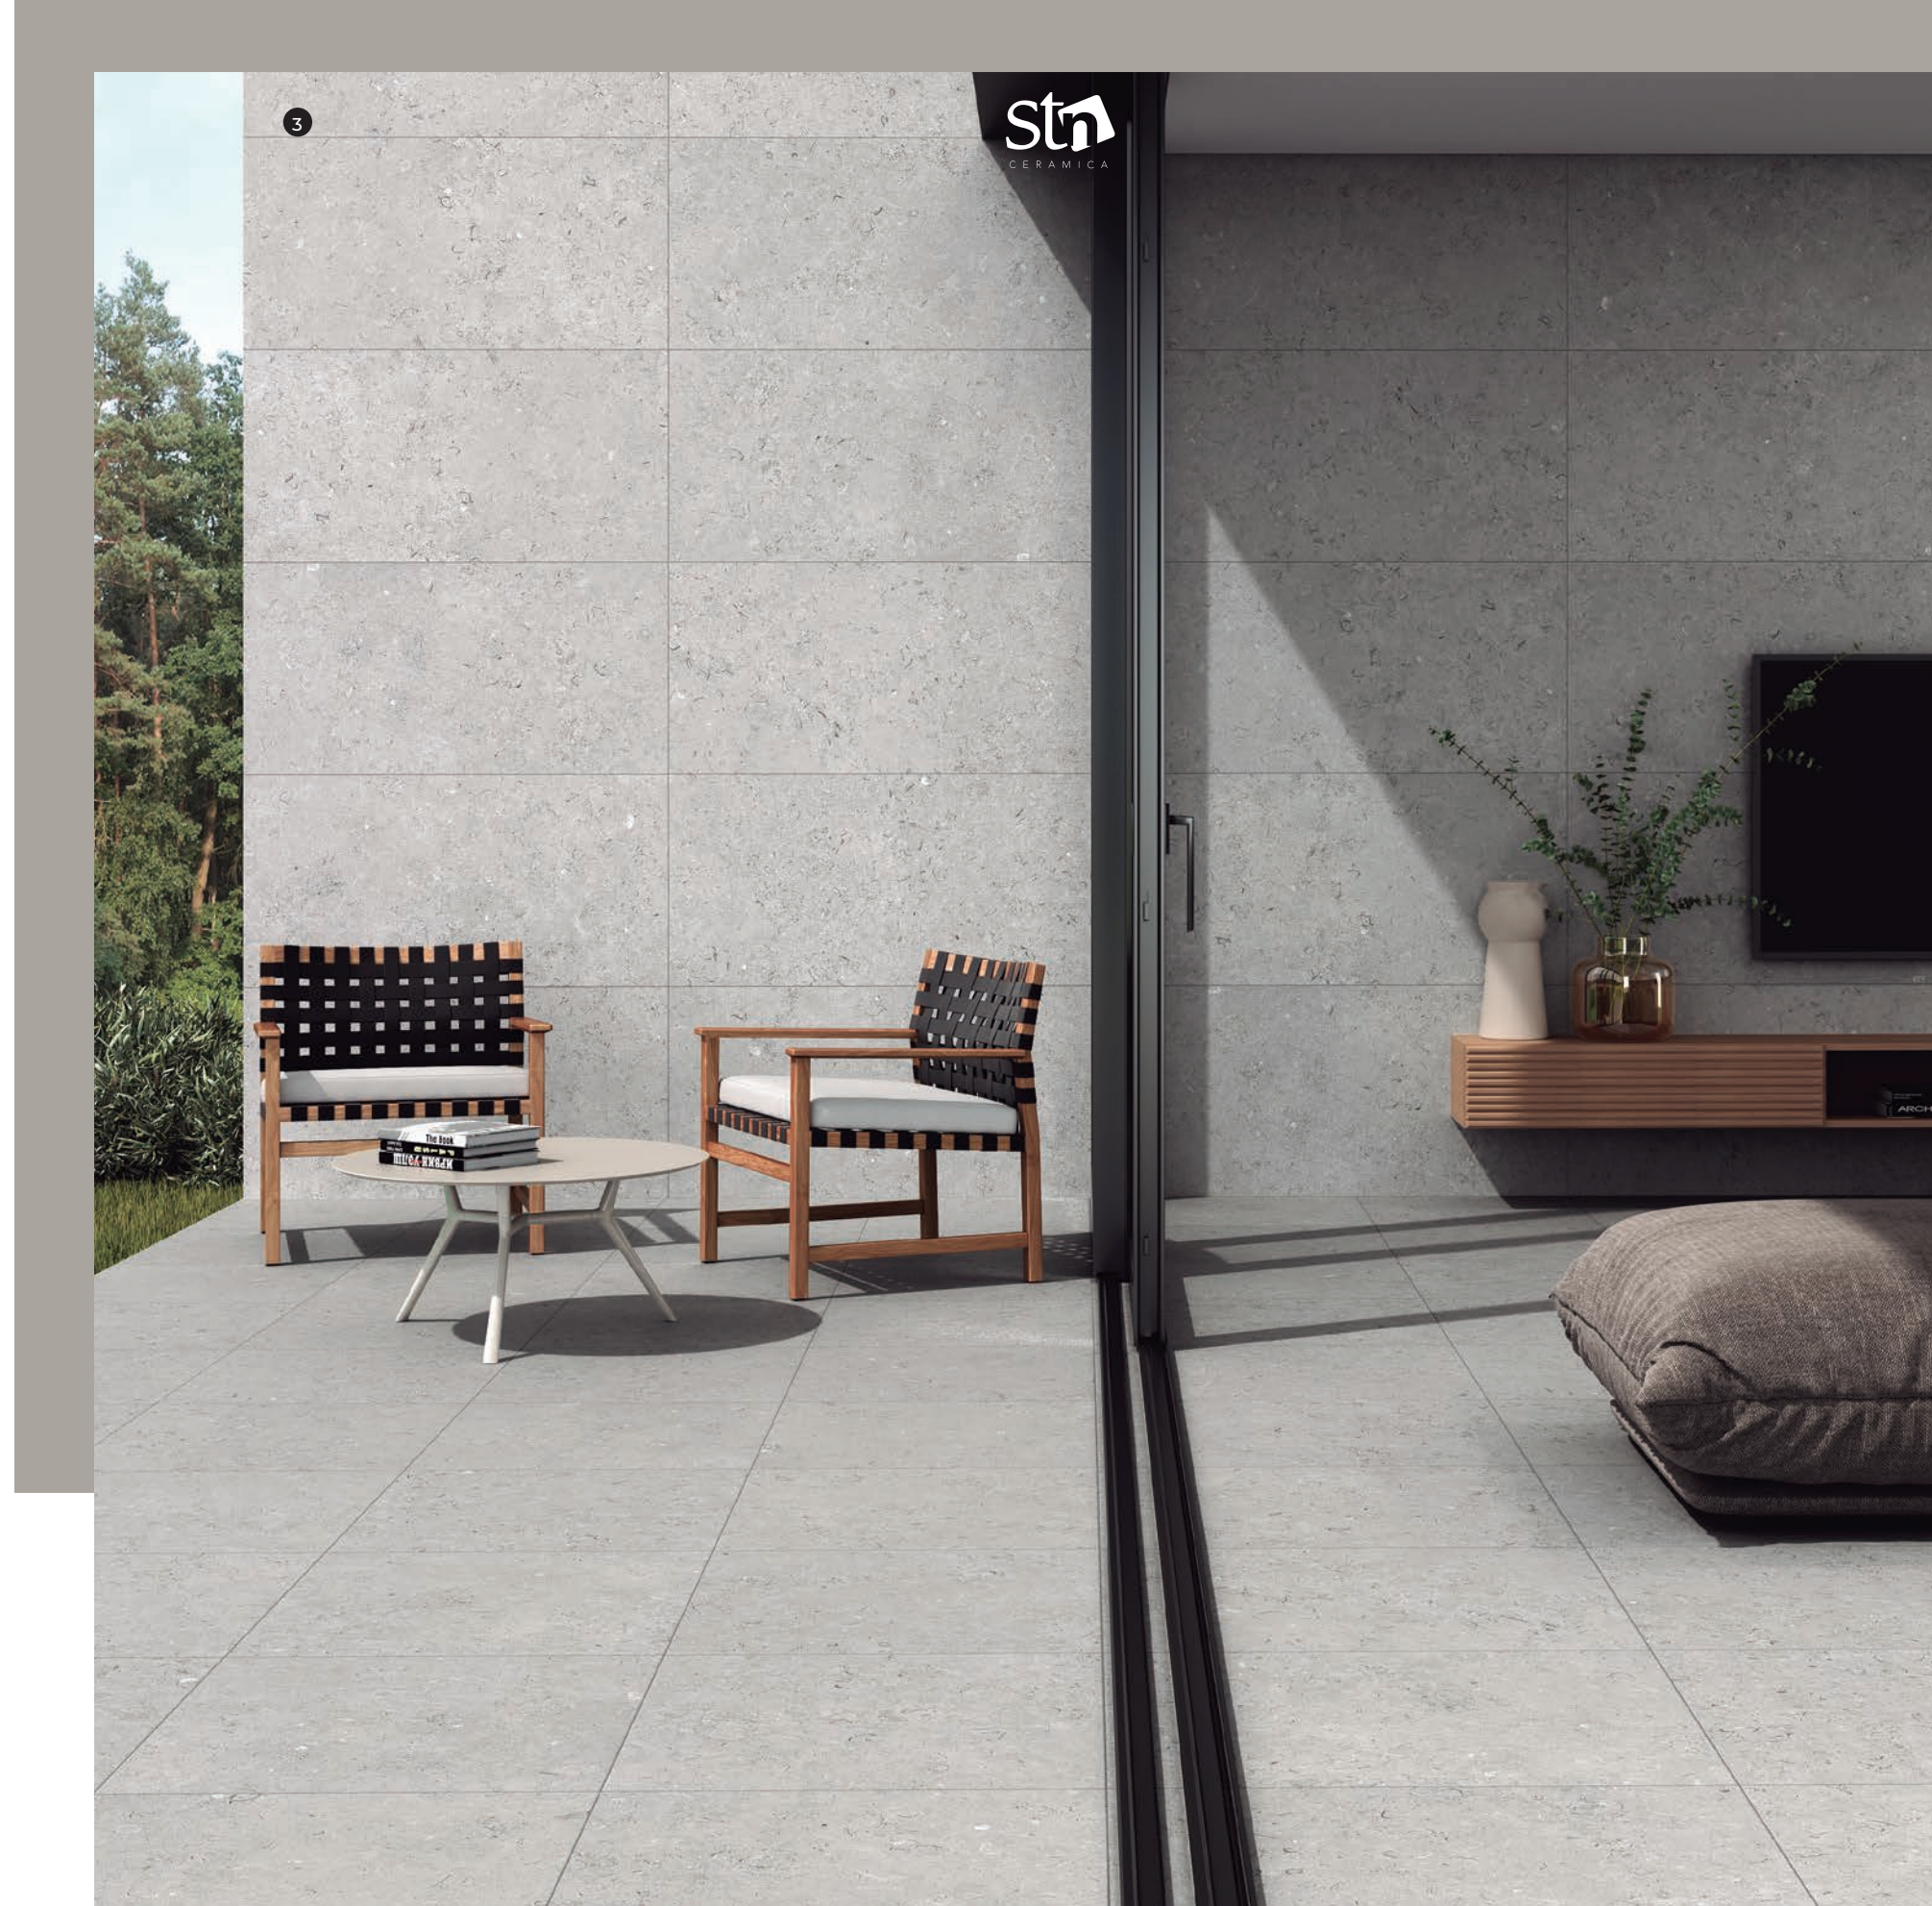

Múltiples acabados y formatos para todos los espacios.

Multiple finishes and formats for all spaces.

20OUT

Outdoor solutions

La colección 20OUT es ideal para zonas de exterior y jardín, donde la seguridad es lo más importante, pero ahora también el gusto estético.

The 20OUT collection is ideal for outdoor and garden areas, where safety is the most important, but now also aesthetic taste.

INOUT

Brinda una excepcional continuidad estética y proyectiva entre espacios exteriores y ámbitos interiores.