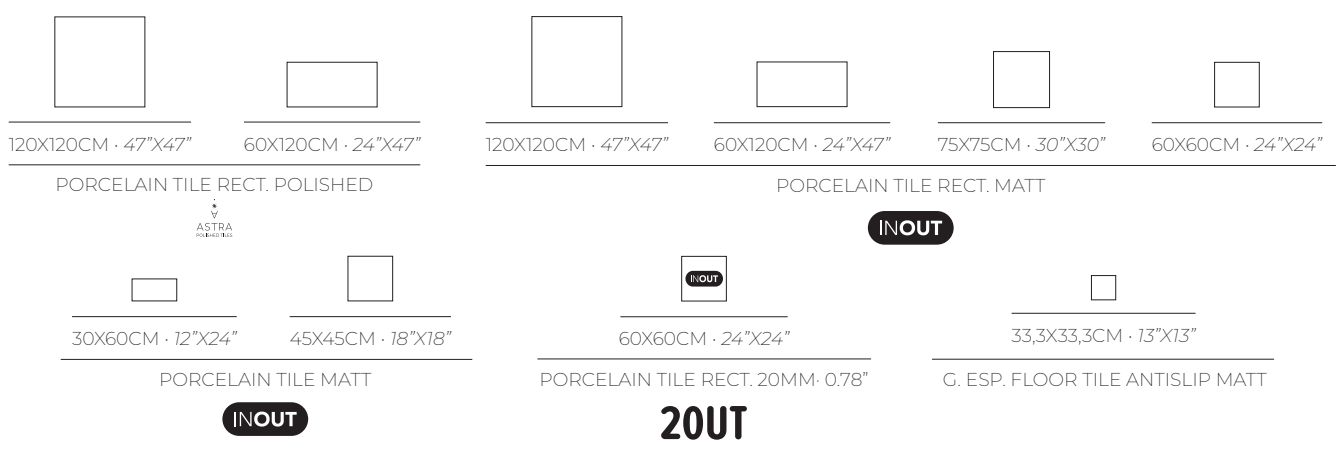

BELLEVUE

STONE COLLECTION

PORCELAIN

La colección hace referencia a la piedra natural de Burlington pero llevada al minimalismo. De fondo compacto con sutiles movimientos que le dan dinamismo y vetas finas de los mejores cortes. Despierta emociones y comunica pasión. Atemporal que destaca por su simplicidad, porque no domina los espacios, sino que deja fluir las personalidades.

This collection makes reference to the Burlington natural stone but driven to Minimalism. It counts with a compact background with subtle movement which gives it dynamism and thin veining from the best cuts. It awakens emotion and passion. A timeless graphic that stands out because of its simplicity and because it does not make spaces busy but lets personalities flow.

BELLEVUE
WHITE BODY WALL TILE

RED BODY WALL TILE