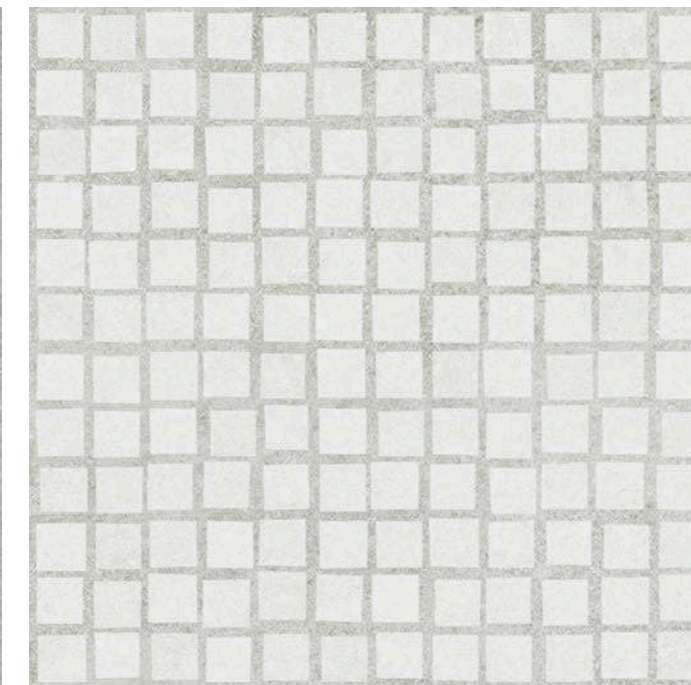

D Y N A M I C

A N D

T I M E L E S S

ROADWAY

PORCELAIN

CZ WHITE

CZ GRAPHITE

60X60CM · 24"X24"