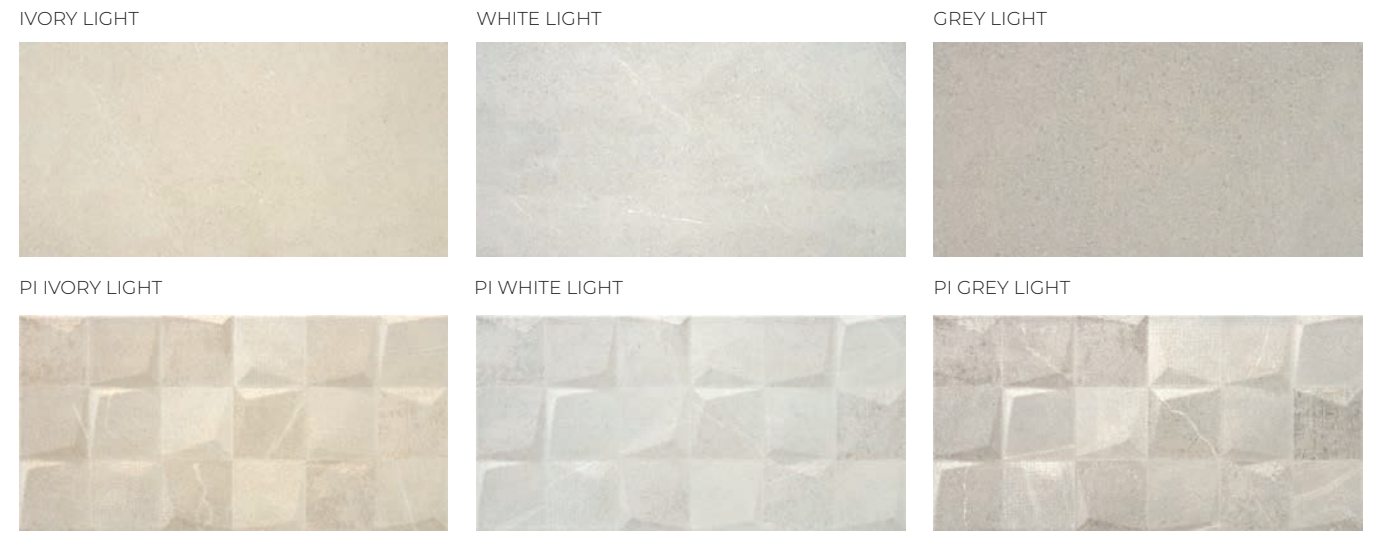

RED BODY WALL TILE